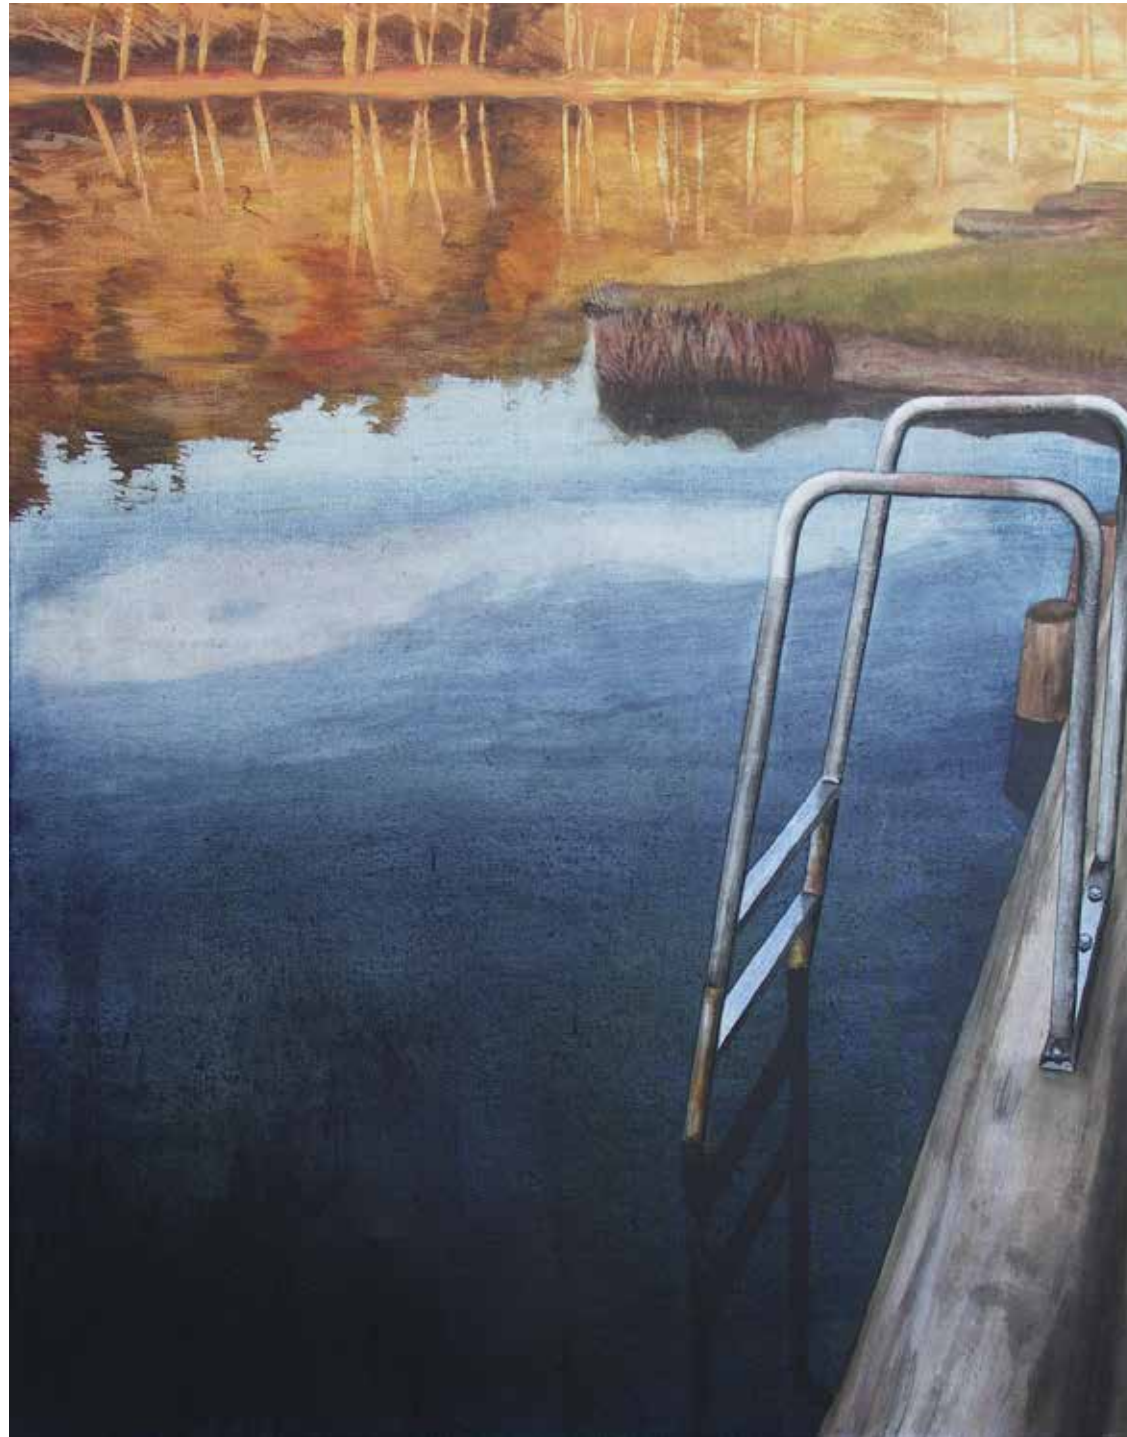

Gerhard Knell Malerei

Titel, Jahr: Uferansicht, 2011

Maße: 110 x 160 cm

Technik: Acryl/Leinwand

Reihe: Landschaft

Titel, Jahr: Jakobsleiter, 2009

Maße: 140 x 110 cm

Technik: Acryl/Leinwand

Reihe: Landschaft

VERKAUFT

Titel, Jahr: Wasser ruhig, 1994

Maße: 115 x 140 cm

Technik: Tempera/Leinwand

Reihe: Landschaft

Titel, Jahr: Landschaft Rot I, 1997

Maße: 110 x 140 cm

Technik: Tempera/Nessel

Reihe: Landschaft

VERKAUFT