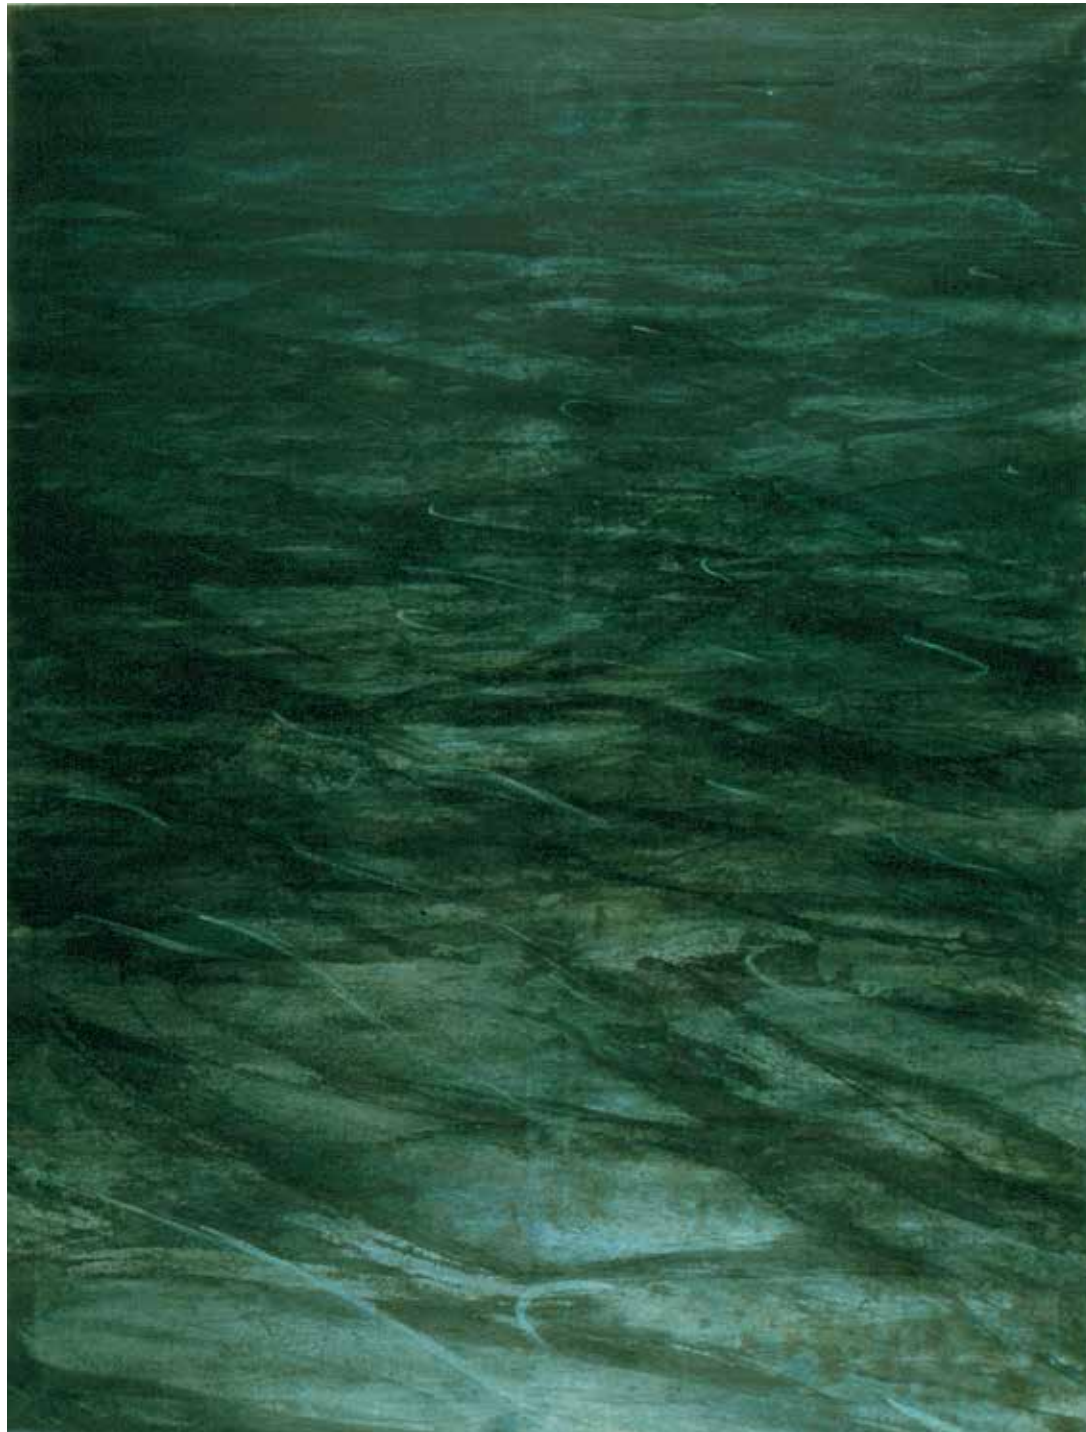

Gerhard Knell Malerei

Titel, Jahr: Uferansicht, 2011

Maße: 110 x 160 cm

Technik: Acryl/Leinwand

Reihe: Landschaft

Titel, Jahr: Jakobsleiter, 2009

Maße: 140 x 110 cm

Technik: Acryl/Leinwand

Reihe: Landschaft

VERKAUFT

Titel, Jahr: Wasser ruhig, 1994

Maße: 115 x 140 cm

Technik: Tempera/Leinwand

Reihe: Landschaft

Titel, Jahr: Landschaft Rot I, 1997

Maße: 110 x 140 cm

Technik: Tempera/Nessel

Reihe: Landschaft

VERKAUFT