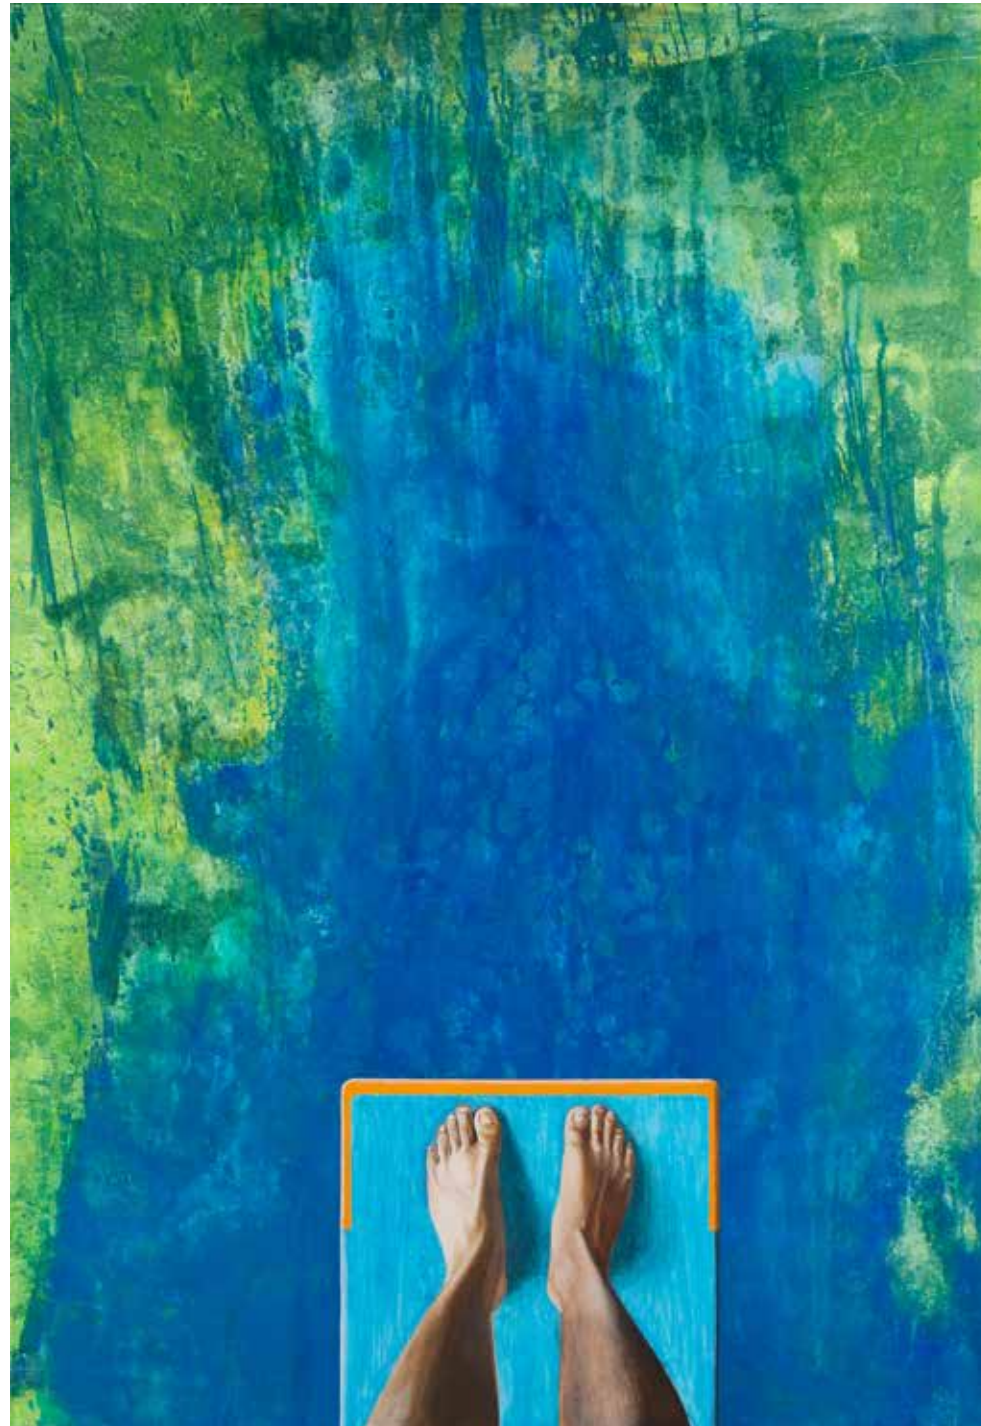

Gerhard Knell Malerei

Titel, Jahr: Uferansicht, 2011

Maße: 110 x 160 cm

Technik: Acryl/Leinwand

Reihe: Landschaft

Titel, Jahr: Jakobsleiter, 2009

Maße: 140 x 110 cm

Technik: Acryl/Leinwand

Reihe: Landschaft

VERKAUFT

Titel, Jahr: Wasser ruhig, 1994

Maße: 115 x 140 cm

Technik: Tempera/Leinwand

Reihe: Landschaft

Titel, Jahr: Landschaft Rot I, 1997

Maße: 110 x 140 cm

Technik: Tempera/Nessel

Reihe: Landschaft

VERKAUFT