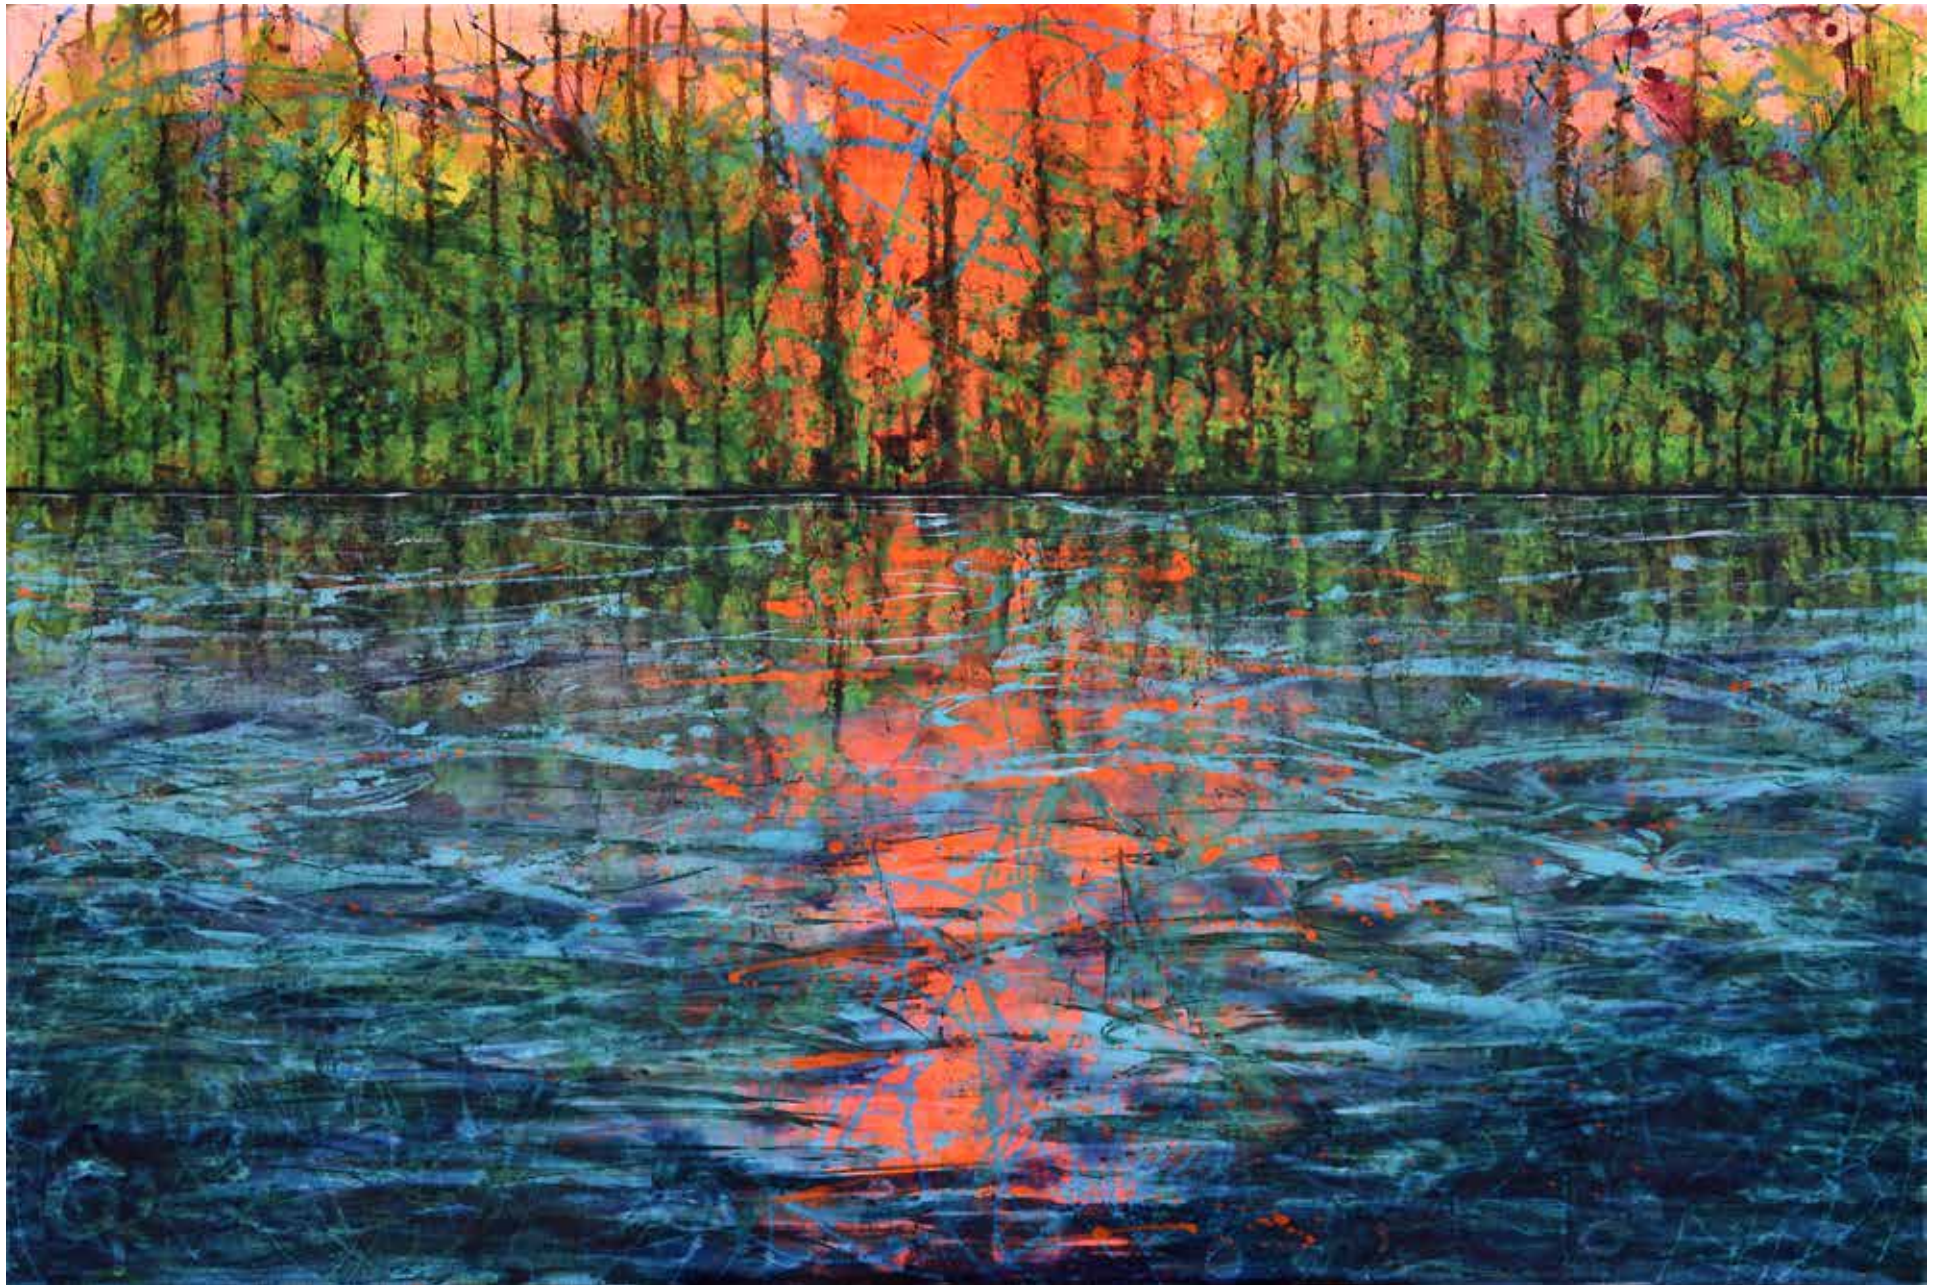

Gerhard Knell Malerei

Titel, Jahr: Uferansicht, 2011

Maße: 110 x 160 cm

Technik: Acryl/Leinwand

Reihe: Landschaft

Titel, Jahr: Jakobsleiter, 2009

Maße: 140 x 110 cm

Technik: Acryl/Leinwand

Reihe: Landschaft

VERKAUFT

Titel, Jahr: Wasser ruhig, 1994

Maße: 115 x 140 cm

Technik: Tempera/Leinwand

Reihe: Landschaft

Titel, Jahr: Landschaft Rot I, 1997

Maße: 110 x 140 cm

Technik: Tempera/Nessel

Reihe: Landschaft

VERKAUFT