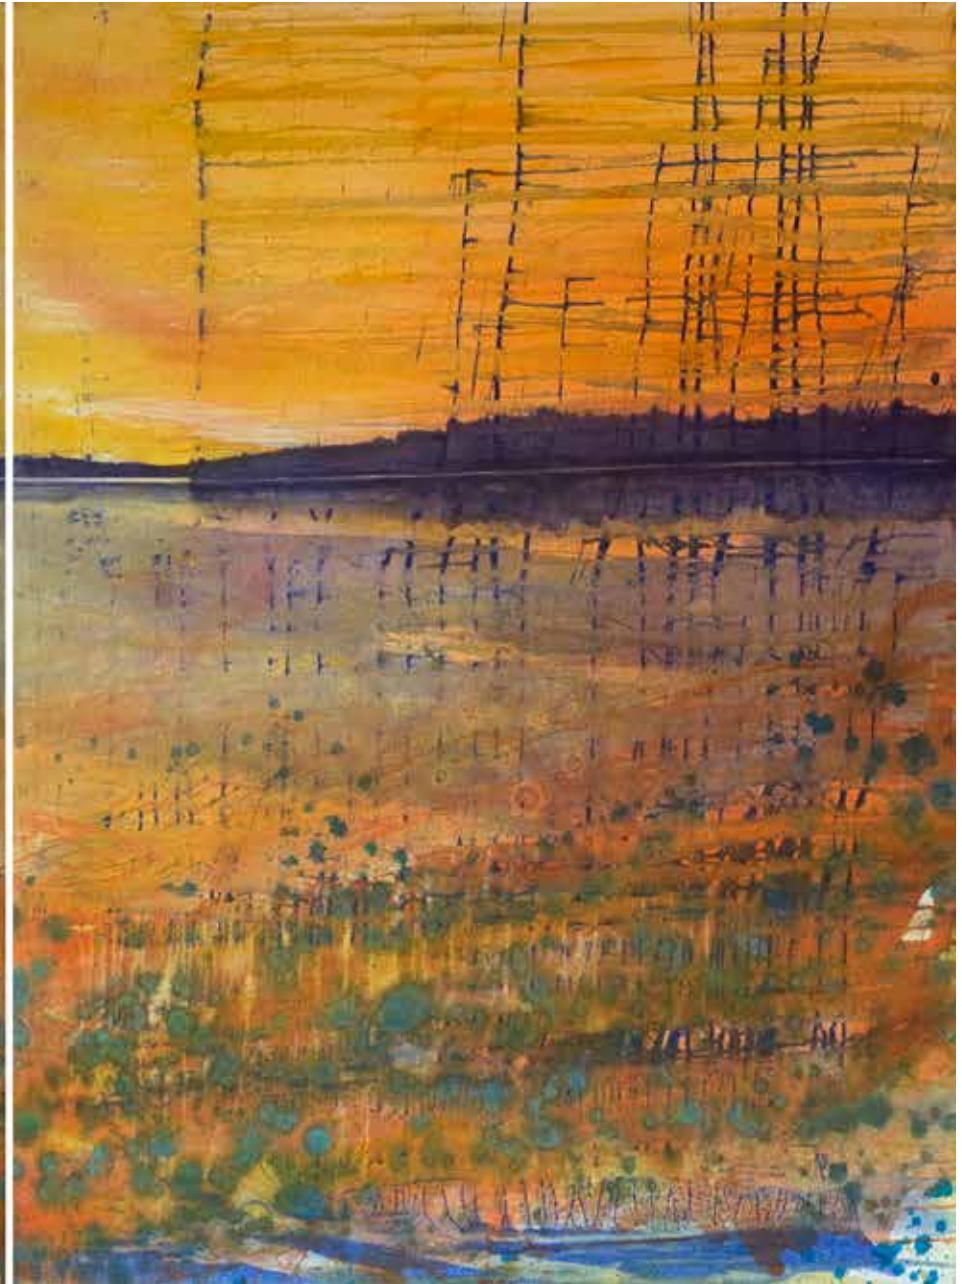

Gerhard Knell Malerei

Titel, Jahr: Uferansicht, 2011

Maße: 110 x 160 cm

Technik: Acryl/Leinwand

Reihe: Landschaft

Titel, Jahr: Jakobsleiter, 2009

Maße: 140 x 110 cm

Technik: Acryl/Leinwand

Reihe: Landschaft

VERKAUFT

Titel, Jahr: Wasser ruhig, 1994

Maße: 115 x 140 cm

Technik: Tempera/Leinwand

Reihe: Landschaft

Titel, Jahr: Landschaft Rot I, 1997

Maße: 110 x 140 cm

Technik: Tempera/Nessel

Reihe: Landschaft

VERKAUFT