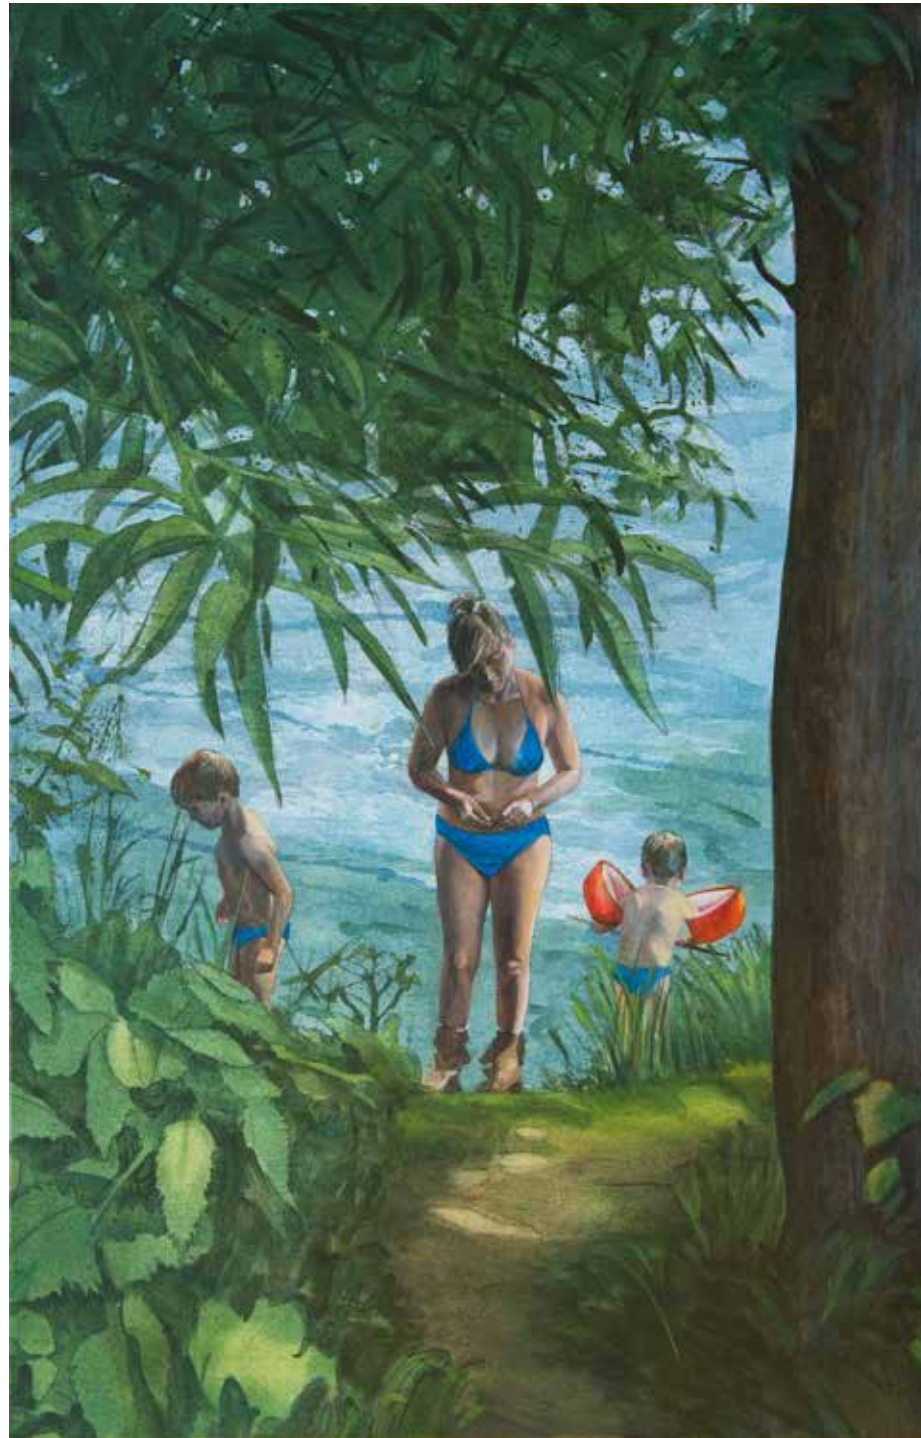

Gerhard Knell Malerei

Titel, Jahr: Uferansicht, 2011

Maße: 110 x 160 cm

Technik: Acryl/Leinwand

Reihe: Landschaft

Titel, Jahr: Jakobsleiter, 2009

Maße: 140 x 110 cm

Technik: Acryl/Leinwand

Reihe: Landschaft

VERKAUFT

Titel, Jahr: Wasser ruhig, 1994

Maße: 115 x 140 cm

Technik: Tempera/Leinwand

Reihe: Landschaft

Titel, Jahr: Landschaft Rot I, 1997

Maße: 110 x 140 cm

Technik: Tempera/Nessel

Reihe: Landschaft

VERKAUFT