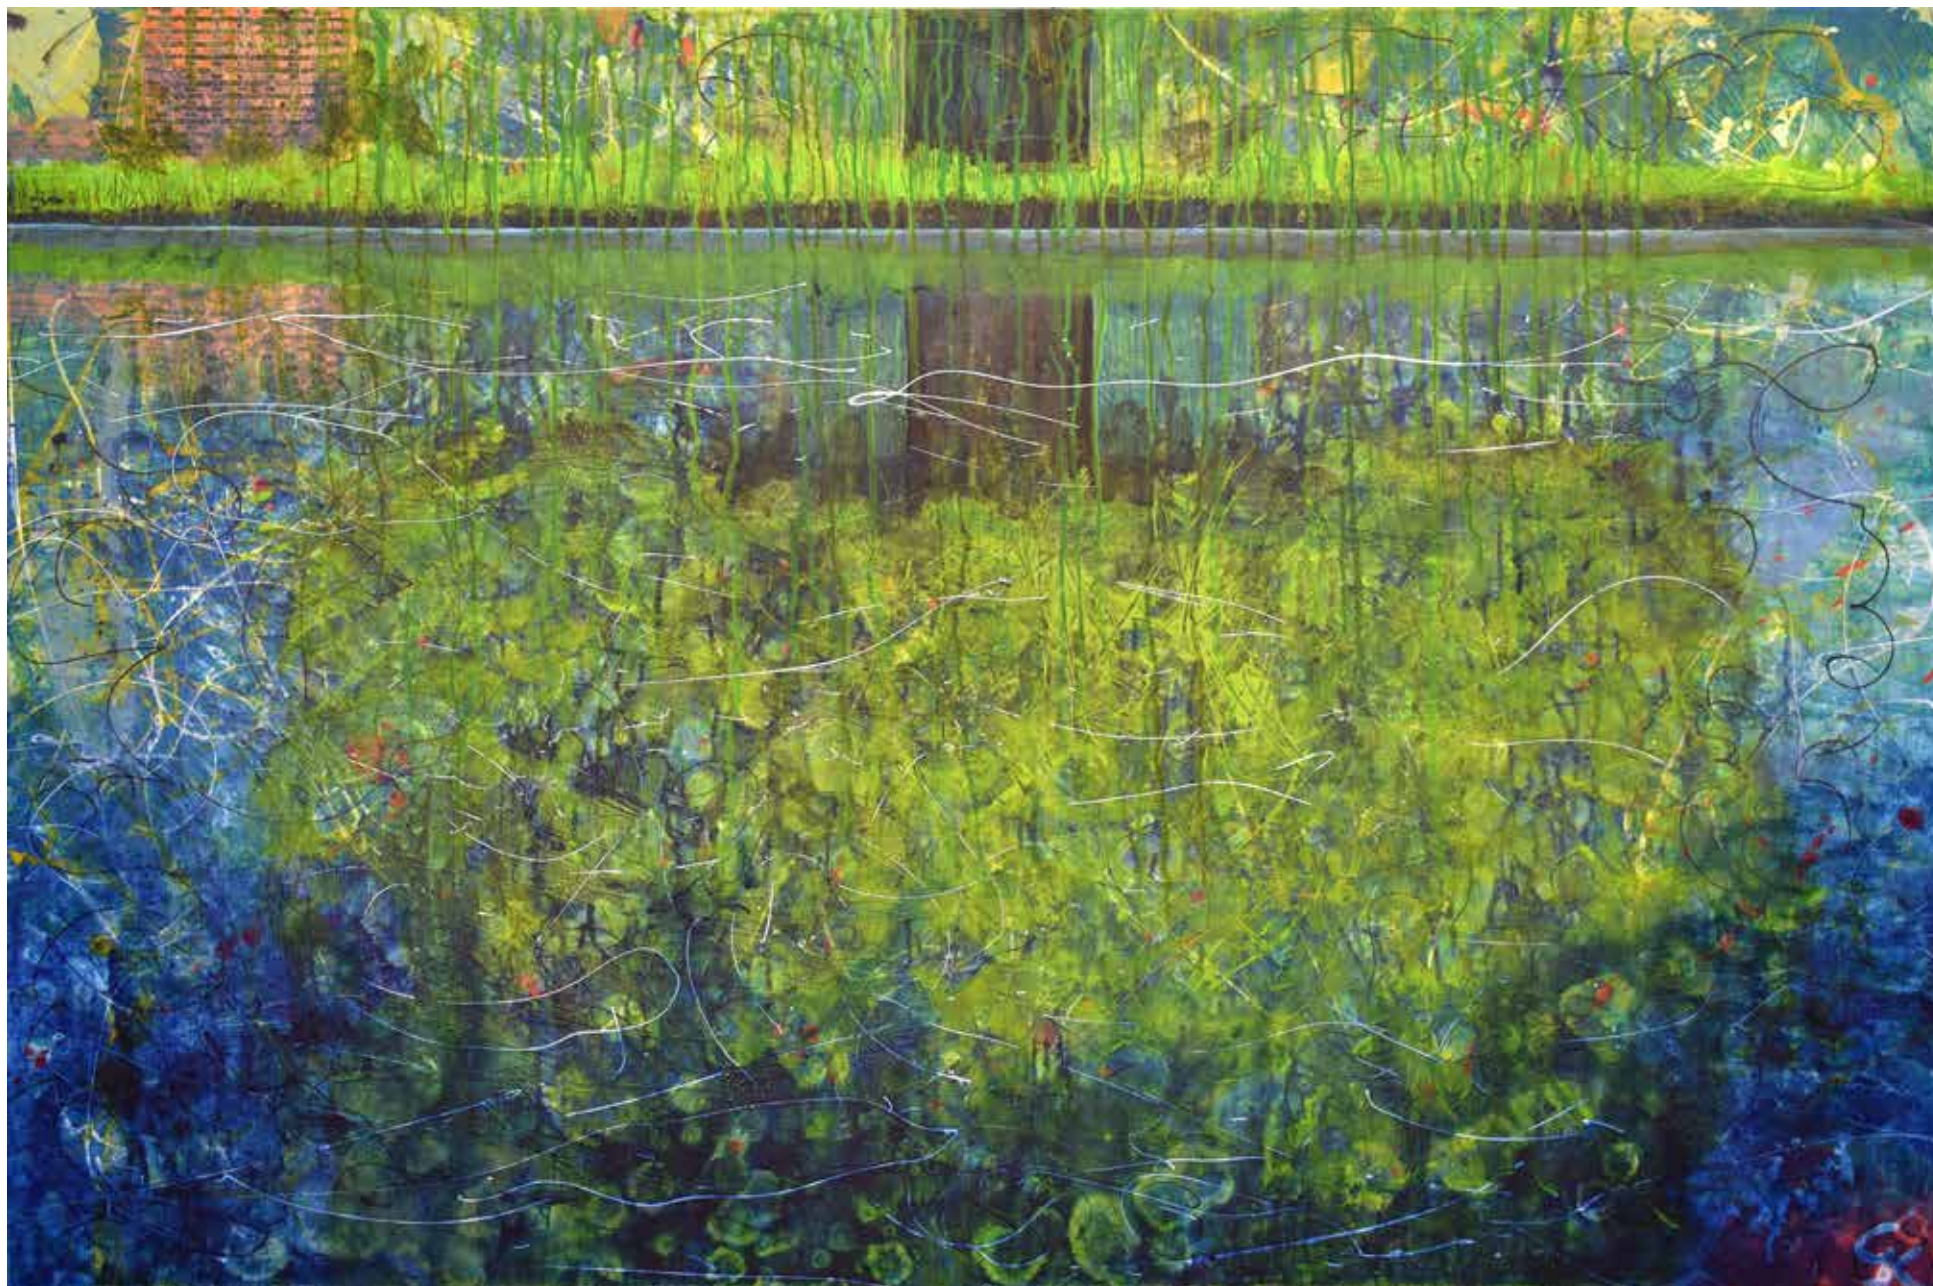

Gerhard Knell Malerei

Titel, Jahr: Uferansicht, 2011

Maße: 110 x 160 cm

Technik: Acryl/Leinwand

Reihe: Landschaft

Titel, Jahr: Jakobsleiter, 2009

Maße: 140 x 110 cm

Technik: Acryl/Leinwand

Reihe: Landschaft

VERKAUFT

Titel, Jahr: Wasser ruhig, 1994

Maße: 115 x 140 cm

Technik: Tempera/Leinwand

Reihe: Landschaft

Titel, Jahr: Landschaft Rot I, 1997

Maße: 110 x 140 cm

Technik: Tempera/Nessel

Reihe: Landschaft

VERKAUFT