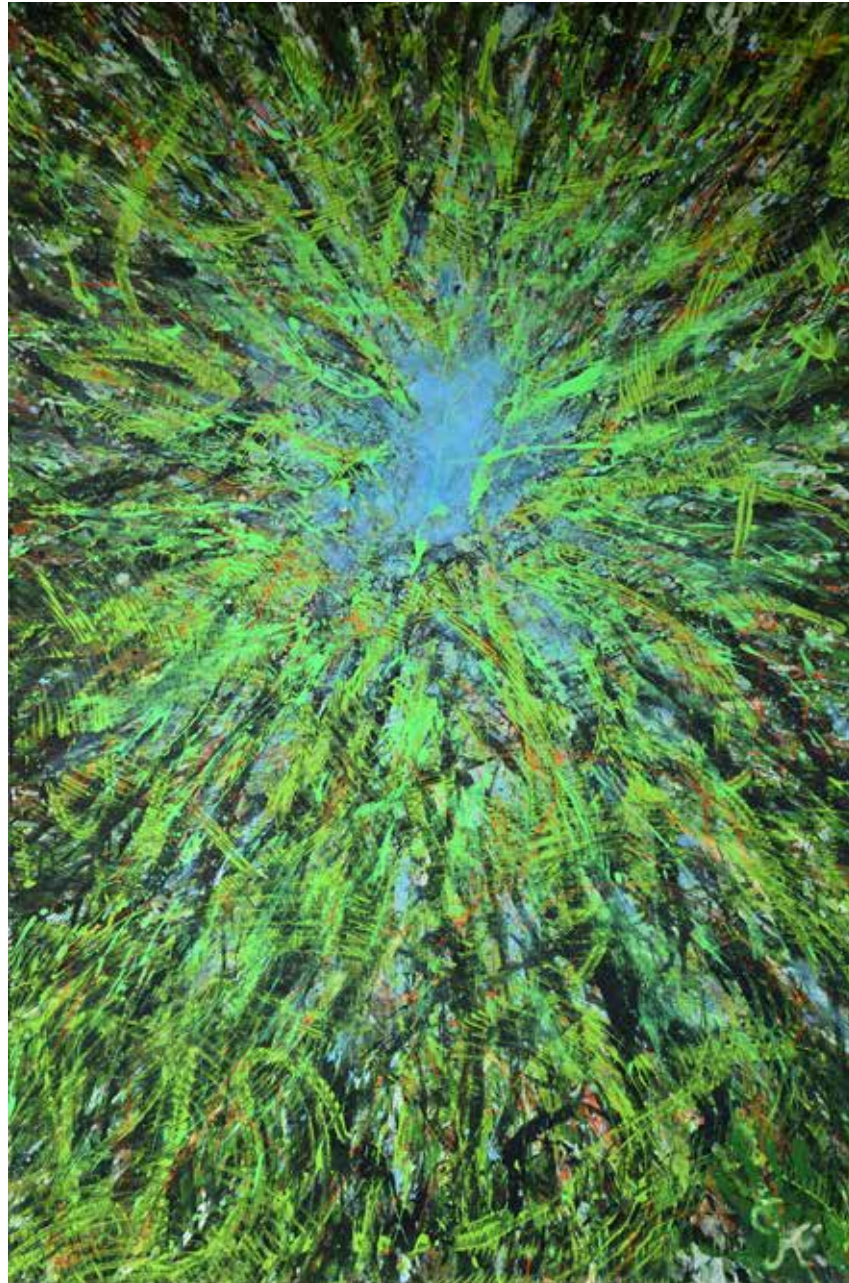

Gerhard Knell Malerei

Titel, Jahr: Uferansicht, 2011

Maße: 110 x 160 cm

Technik: Acryl/Leinwand

Reihe: Landschaft

Titel, Jahr: Jakobsleiter, 2009

Maße: 140 x 110 cm

Technik: Acryl/Leinwand

Reihe: Landschaft

VERKAUFT

Titel, Jahr: Wasser ruhig, 1994

Maße: 115 x 140 cm

Technik: Tempera/Leinwand

Reihe: Landschaft

Titel, Jahr: Landschaft Rot I, 1997

Maße: 110 x 140 cm

Technik: Tempera/Nessel

Reihe: Landschaft

VERKAUFT