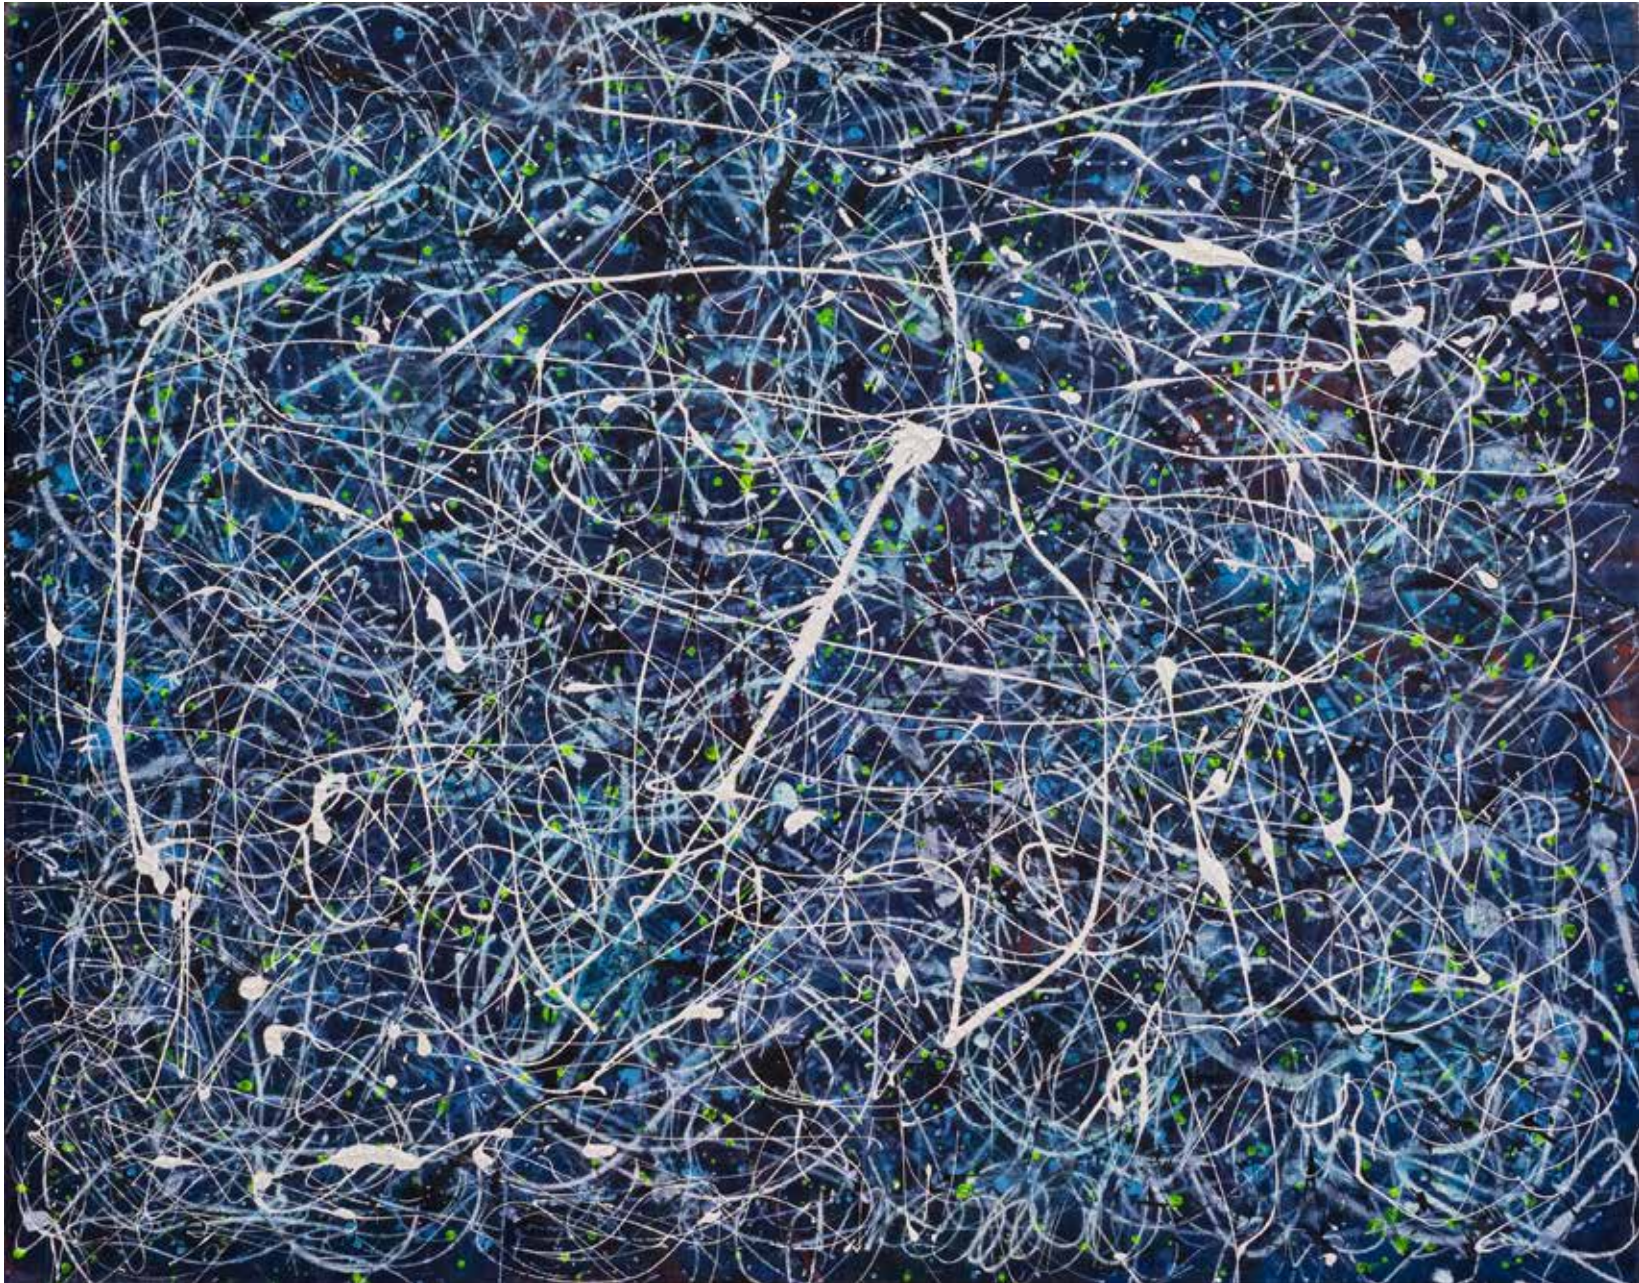

Gerhard Knell Malerei

Titel, Jahr: Uferansicht, 2011

Maße: 110 x 160 cm

Technik: Acryl/Leinwand

Reihe: Landschaft

Titel, Jahr: Jakobsleiter, 2009

Maße: 140 x 110 cm

Technik: Acryl/Leinwand

Reihe: Landschaft

VERKAUFT

Titel, Jahr: Wasser ruhig, 1994

Maße: 115 x 140 cm

Technik: Tempera/Leinwand

Reihe: Landschaft

Titel, Jahr: Landschaft Rot I, 1997

Maße: 110 x 140 cm

Technik: Tempera/Nessel

Reihe: Landschaft

VERKAUFT