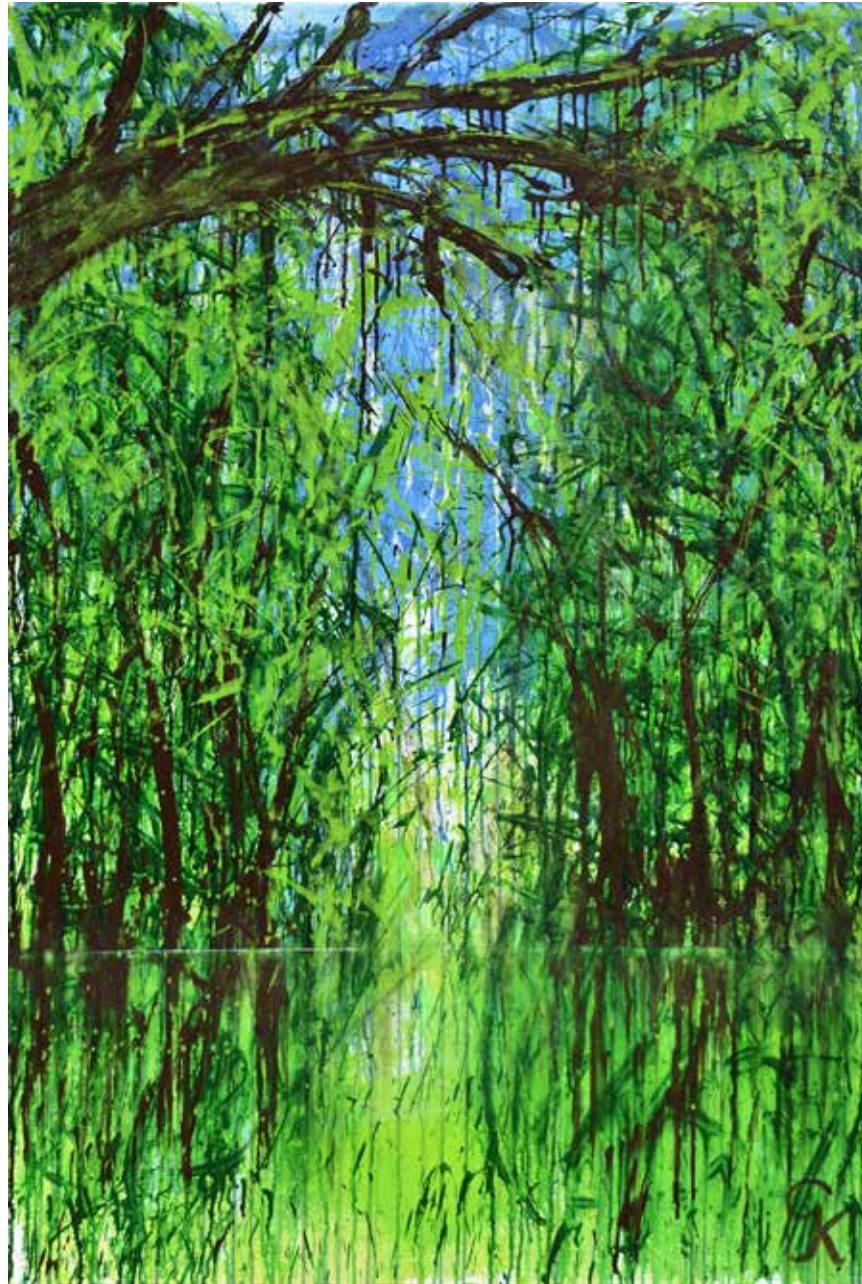

Gerhard Knell Malerei

Titel, Jahr: Uferansicht, 2011

Maße: 110 x 160 cm

Technik: Acryl/Leinwand

Reihe: Landschaft

Titel, Jahr: Jakobsleiter, 2009

Maße: 140 x 110 cm

Technik: Acryl/Leinwand

Reihe: Landschaft

VERKAUFT

Titel, Jahr: Wasser ruhig, 1994

Maße: 115 x 140 cm

Technik: Tempera/Leinwand

Reihe: Landschaft

Titel, Jahr: Landschaft Rot I, 1997

Maße: 110 x 140 cm

Technik: Tempera/Nessel

Reihe: Landschaft

VERKAUFT