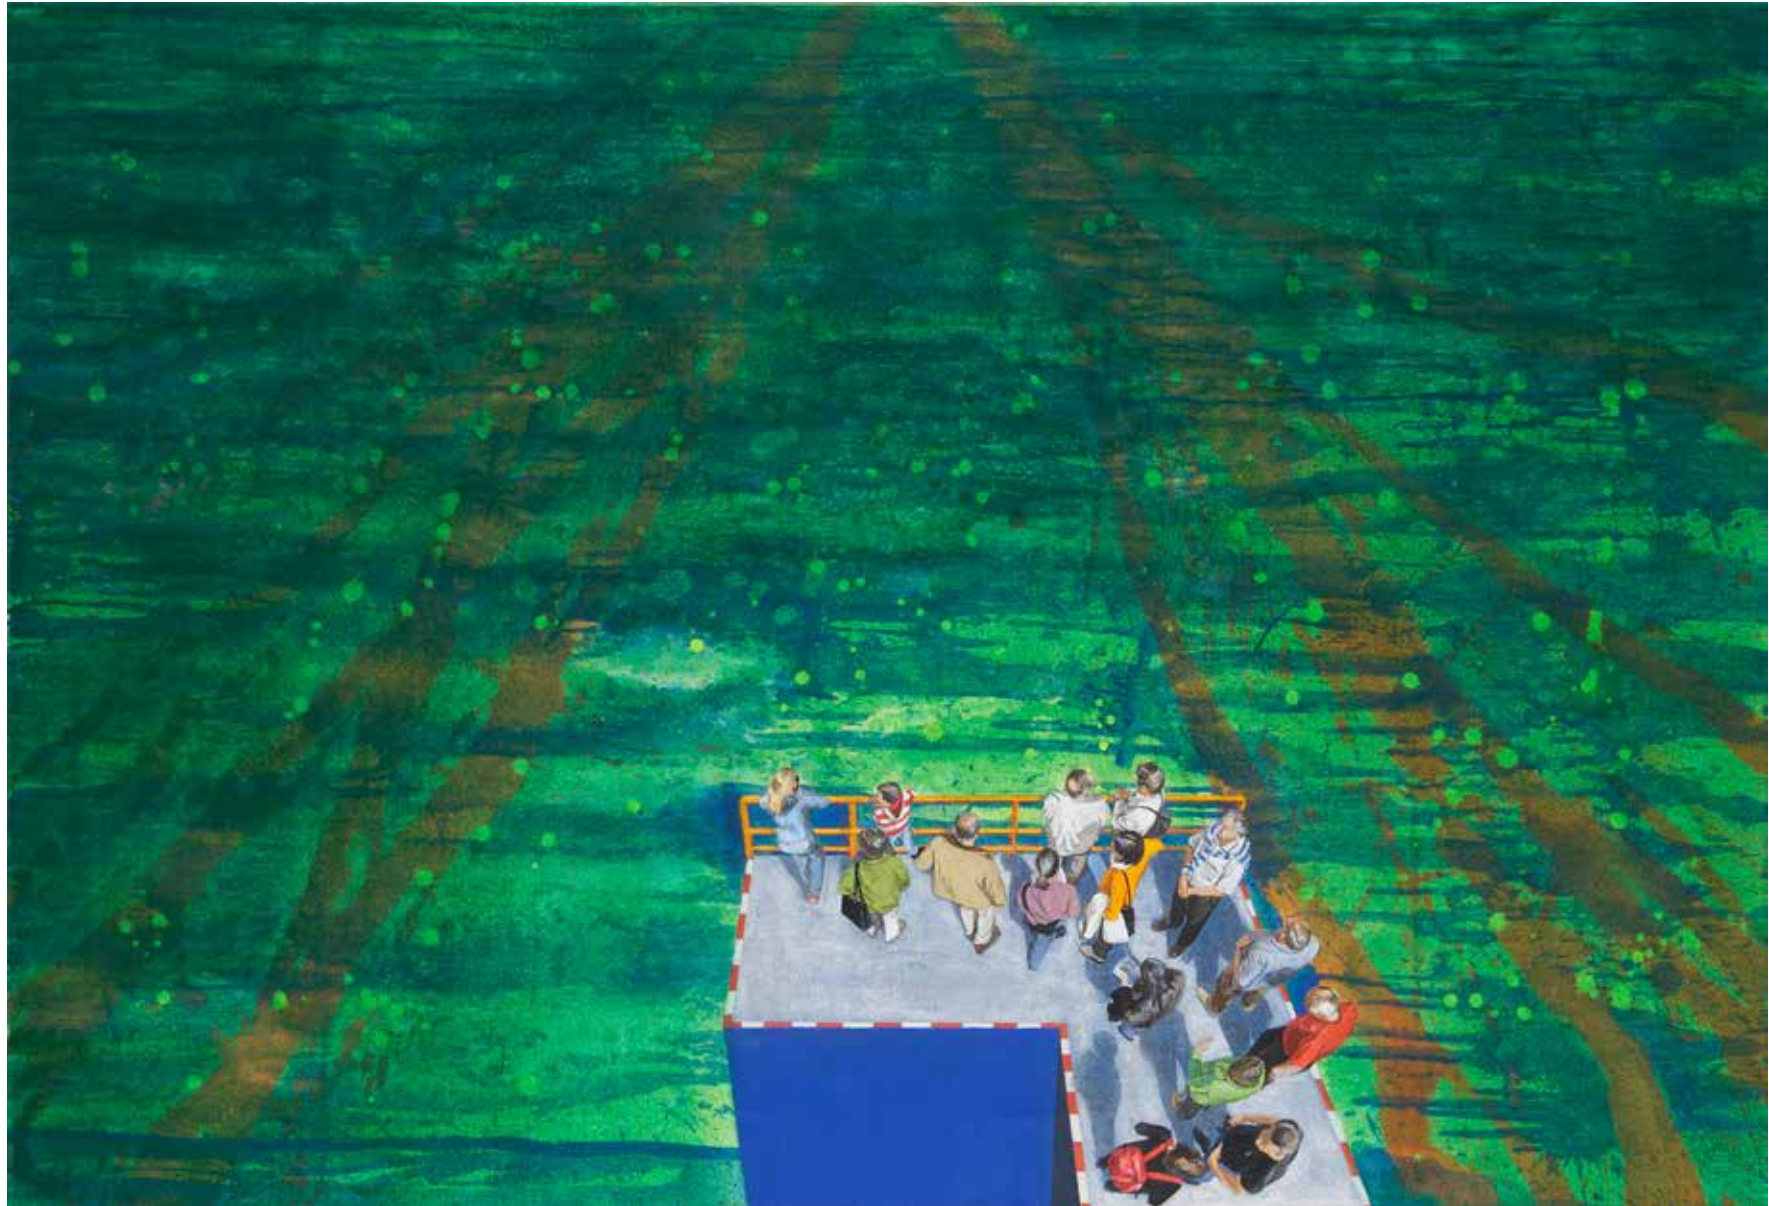

Gerhard Knell Malerei

Titel, Jahr: Uferansicht, 2011

Maße: 110 x 160 cm

Technik: Acryl/Leinwand

Reihe: Landschaft

Titel, Jahr: Jakobsleiter, 2009

Maße: 140 x 110 cm

Technik: Acryl/Leinwand

Reihe: Landschaft

VERKAUFT

Titel, Jahr: Wasser ruhig, 1994

Maße: 115 x 140 cm

Technik: Tempera/Leinwand

Reihe: Landschaft

Titel, Jahr: Landschaft Rot I, 1997

Maße: 110 x 140 cm

Technik: Tempera/Nessel

Reihe: Landschaft

VERKAUFT