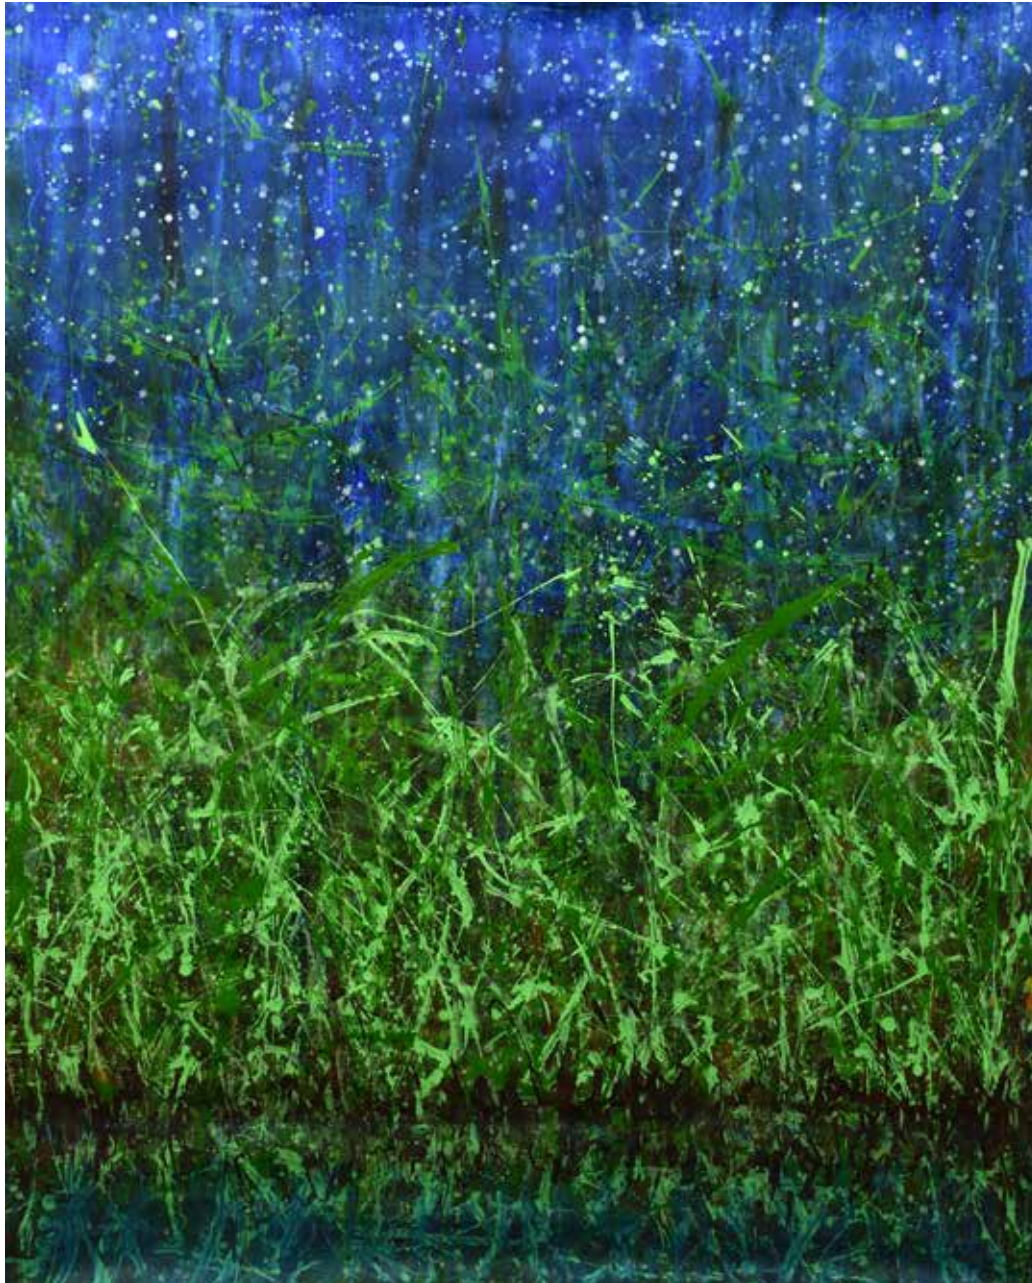

Gerhard Knell Malerei

Titel, Jahr: Uferansicht, 2011

Maße: 110 x 160 cm

Technik: Acryl/Leinwand

Reihe: Landschaft

Titel, Jahr: Jakobsleiter, 2009

Maße: 140 x 110 cm

Technik: Acryl/Leinwand

Reihe: Landschaft

VERKAUFT

Titel, Jahr: Wasser ruhig, 1994

Maße: 115 x 140 cm

Technik: Tempera/Leinwand

Reihe: Landschaft

Titel, Jahr: Landschaft Rot I, 1997

Maße: 110 x 140 cm

Technik: Tempera/Nessel

Reihe: Landschaft

VERKAUFT