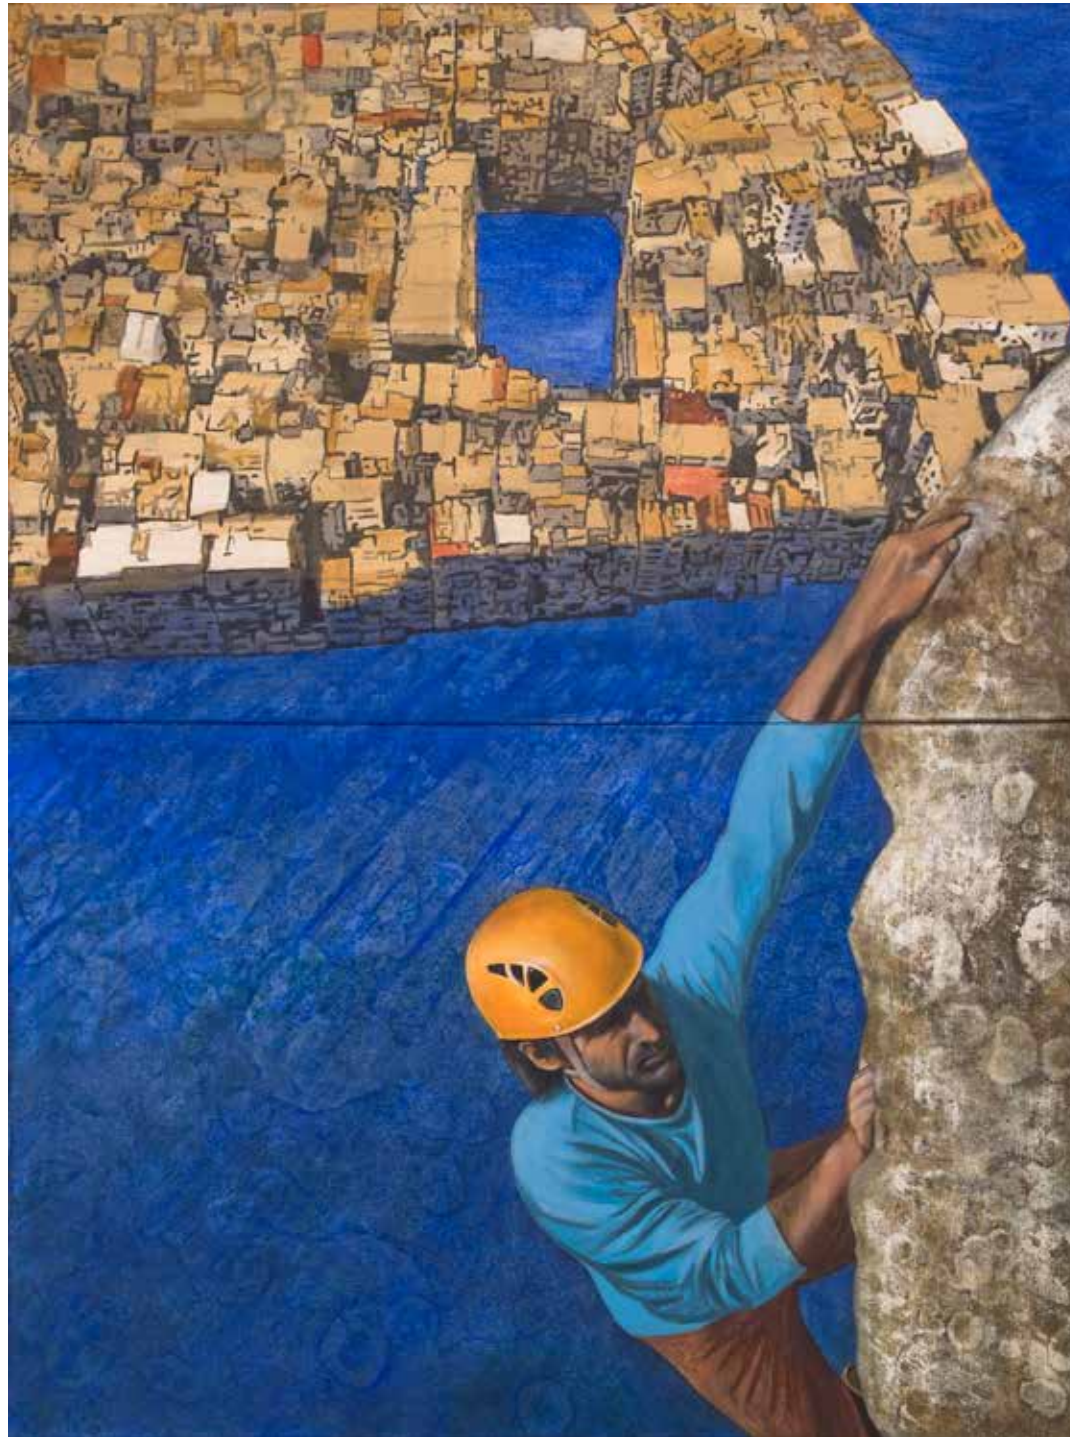

Gerhard Knell Malerei

Titel, Jahr: Uferansicht, 2011

Maße: 110 x 160 cm

Technik: Acryl/Leinwand

Reihe: Landschaft

Titel, Jahr: Jakobsleiter, 2009

Maße: 140 x 110 cm

Technik: Acryl/Leinwand

Reihe: Landschaft

VERKAUFT

Titel, Jahr: Wasser ruhig, 1994

Maße: 115 x 140 cm

Technik: Tempera/Leinwand

Reihe: Landschaft

Titel, Jahr: Landschaft Rot I, 1997

Maße: 110 x 140 cm

Technik: Tempera/Nessel

Reihe: Landschaft

VERKAUFT