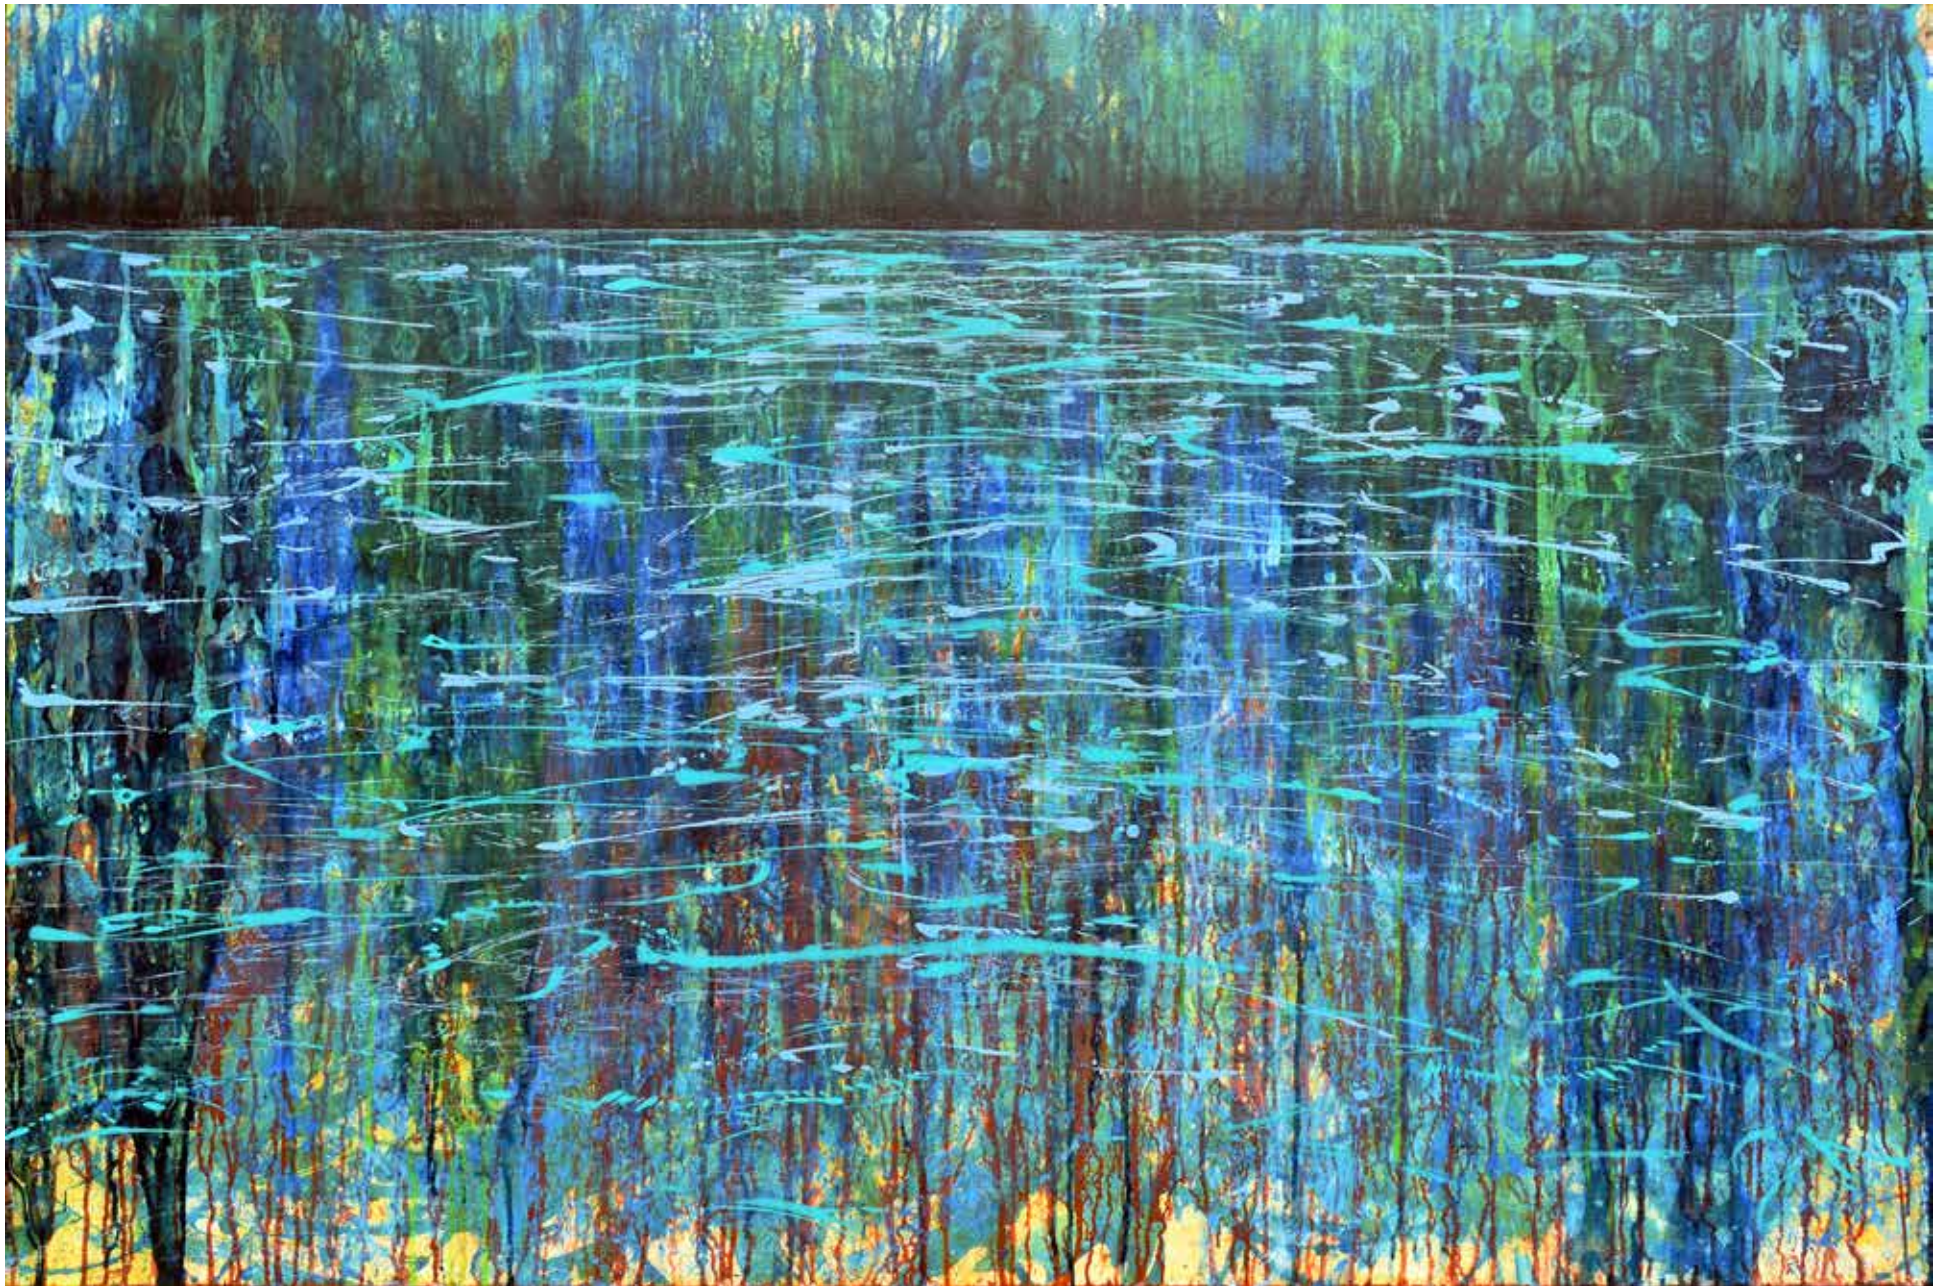

Gerhard Knell Malerei

Titel, Jahr: Uferansicht, 2011

Maße: 110 x 160 cm

Technik: Acryl/Leinwand

Reihe: Landschaft

Titel, Jahr: Jakobsleiter, 2009

Maße: 140 x 110 cm

Technik: Acryl/Leinwand

Reihe: Landschaft

VERKAUFT

Titel, Jahr: Wasser ruhig, 1994

Maße: 115 x 140 cm

Technik: Tempera/Leinwand

Reihe: Landschaft

Titel, Jahr: Landschaft Rot I, 1997

Maße: 110 x 140 cm

Technik: Tempera/Nessel

Reihe: Landschaft

VERKAUFT